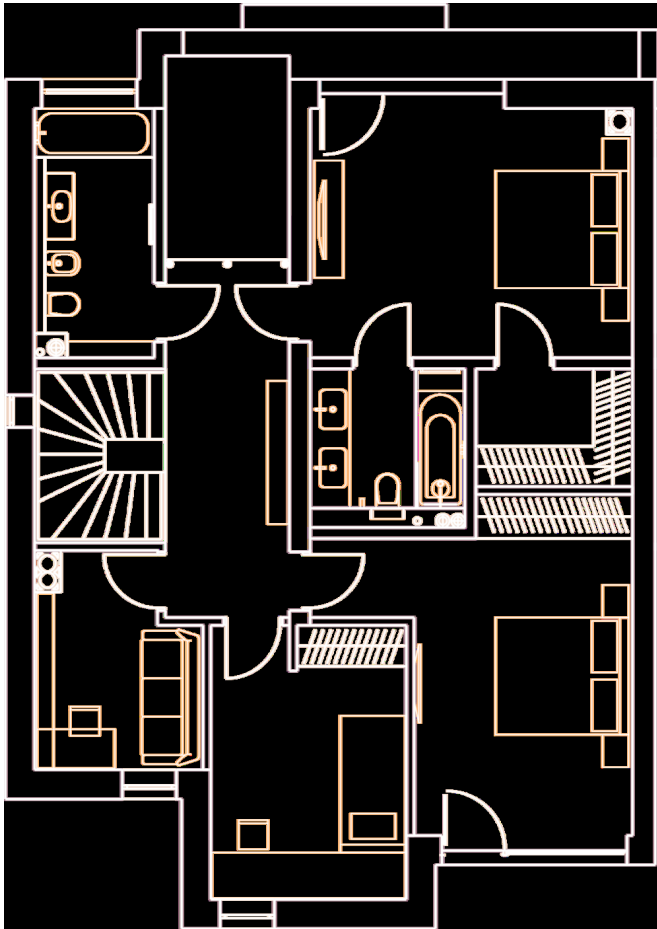

STĀVI  
2

PLATĪBA  
206.1 m<sup>2</sup>

NR	TELPA	PLATĪBA M <sup>2</sup>
3	Dzīvojamā istaba	35.8
5	Halle	19.2
1	WC	3
6	Apkures telpa	6.3
2	Garāža	30.2
4	Noliktavas telpa	4
15	Terase	12.5
17	Zemes gabals	422

AR PELĒKO APDARI / AR BALTO APDARI

€

AR PILNO APDARI

€-----

STĀVI  
2

PLATĪBA  
206.1 m<sup>2</sup>

NR	TELPA	PLATĪBA M <sup>2</sup>
11	Guļamistaba	12.6
14	Guļamistaba	7.9
13	Guļamistaba	18.8
12	Guļamistaba	18.9
10	Halle	10.5
8	WC	6.9
7	WC	5.1
16	Terase	2.4
18	Terase	3.5
9	Garderobe	4.1