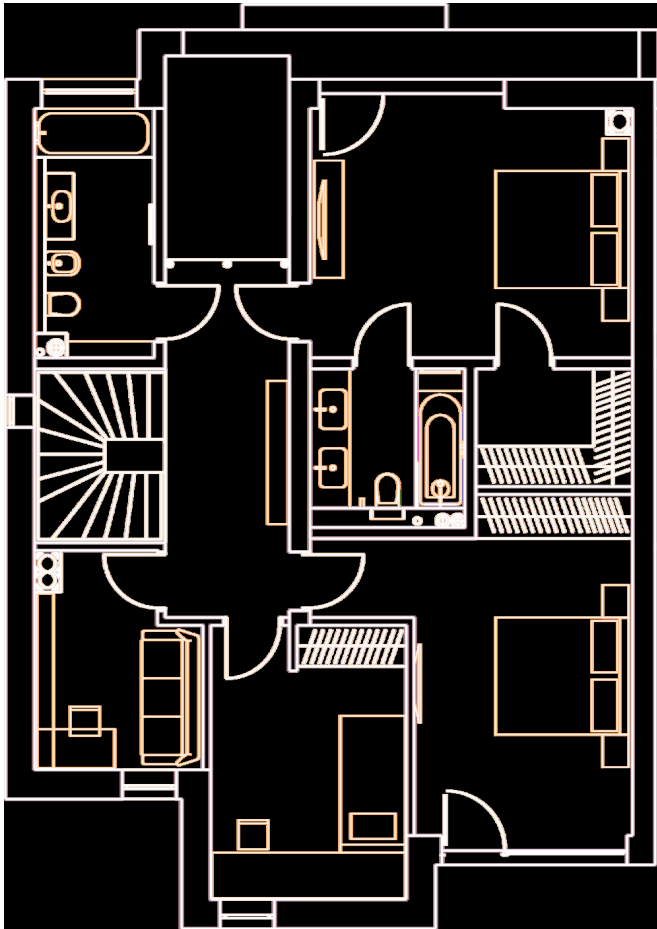

STĀVI
2

PLATĪBA
206.1 m²

NR	TELPA	PLATĪBA M ²
3	Dzīvojamā istaba	35.8
5	Halle	19.2
1	WC	3
6	Apkures telpa	6.3
2	Garāža	30.2
4	Noliktavas telpa	4
15	Terase	12.5
17	Zemes gabals	422

AR PELĒKO APDARI / AR BALTO APDARI

€ 230 000 / -----

AR PILNO APDARI

€ pēc pieprasījuma

STĀVI
2

PLATĪBA
206.1 m²

NR	TELPA	PLATĪBA M ²
11	Guļamistaba	12.6
14	Guļamistaba	7.9
13	Guļamistaba	18.8
12	Guļamistaba	18.9
10	Halle	10.5
8	WC	6.9
7	WC	5.1
16	Terase	2.4
18	Terase	3.5
9	Garderobe	4.1