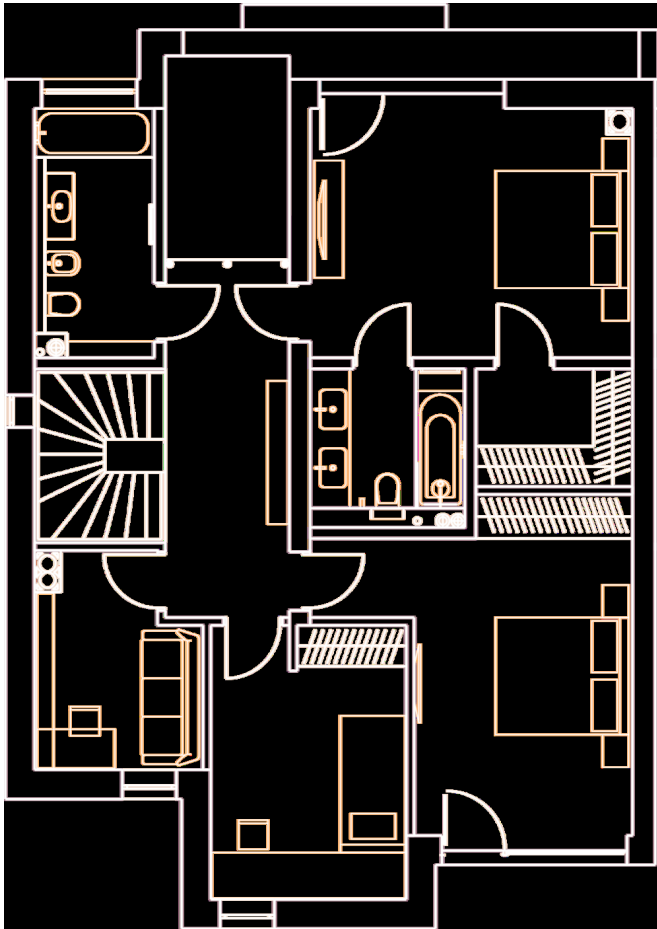

STĀVI
3

PLATĪBA
290.1 m²

NR	TELPA	PLATĪBA M ²
3	Dzīvojamā istaba	35.6
6	Halle	19.1
1	WC	3.0
4	Apkures telpa	3.8
2	Garāža	29.92
5	Noliktavas telpa	6.4
19	Terase	12.5
20	Zemes gabals	380

AR PELĒKO APDARI / AR BALTO APDARI

€ 265 000 / -----

AR PILNO APDARI

€ pēc pieprasījuma

STĀVI
3
PLATĪBA
290.1 m²

NR	TELPA	PLATĪBA M ²
11	Guļamistaba	18.9
10	Guļamistaba	12.6
16	Guļamistaba	7.7
12	Guļamistaba	18.8
13	Halle	10.5
8	WC	6.9
7	WC	5.1
17	Terase	2.4
18	Terase	3.5
9	Garderobe	4.4