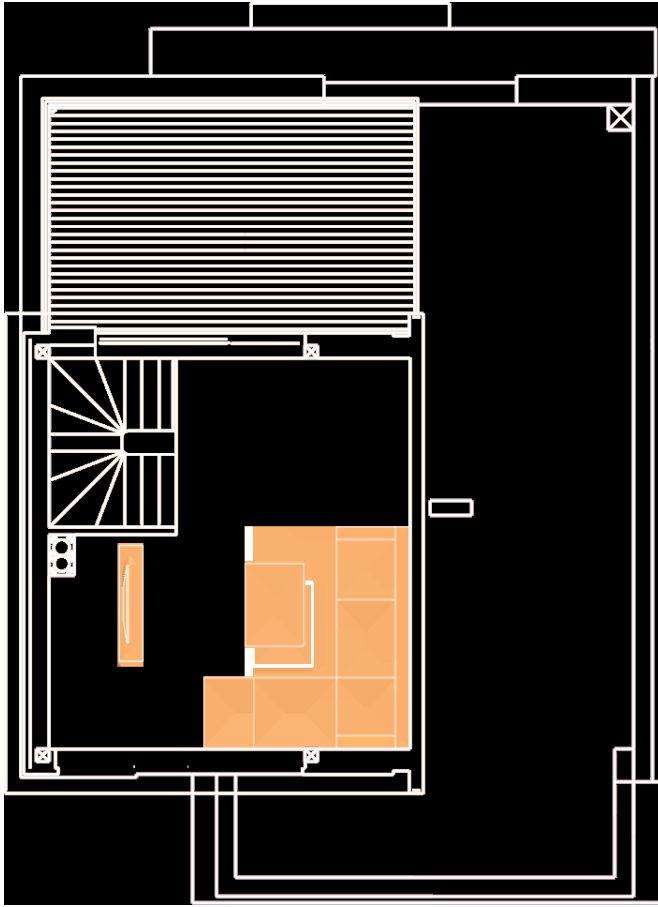

STĀVI
3

PLATĪBA
290.1 m²

NR	TELPA	PLATĪBA M ²
3	Dzīvojamā istaba	35.6
6	Halle	19.1
1	WC	3.0
4	Apkures telpa	3.8
2	Garāža	29.92
5	Noliktavas telpa	6.4
19	Terase	12.5
20	Zemes gabals	380

AR PELĒKO APDARI / AR BALTO APDARI

€ 265 000 / -----

AR PILNO APDARI

€ pēc pieprasījuma

STĀVI
3
PLATĪBA
290.1 m²

NR	TELPA	PLATĪBA M ²
11	Guļamistaba	18.9
10	Guļamistaba	12.6
16	Guļamistaba	7.7
12	Guļamistaba	18.8
13	Halle	10.5
8	WC	6.9
7	WC	5.1
17	Terase	2.4
18	Terase	3.5
9	Garderobe	4.4

AR PELĒKO APDARI / AR BALTO APDARI

€ 265 000 / -----

AR PILNO APD.

€ pēc piep.

STĀVI	PLATĪBA
3	290.1 m ²

NR	TELPA	PLATĪBA M ²
14	Dzīvojamā istaba	29.4
15	Terase	50

AR PELĒKO APDARI / AR BALTO APDARI

€ 265 000 / -----