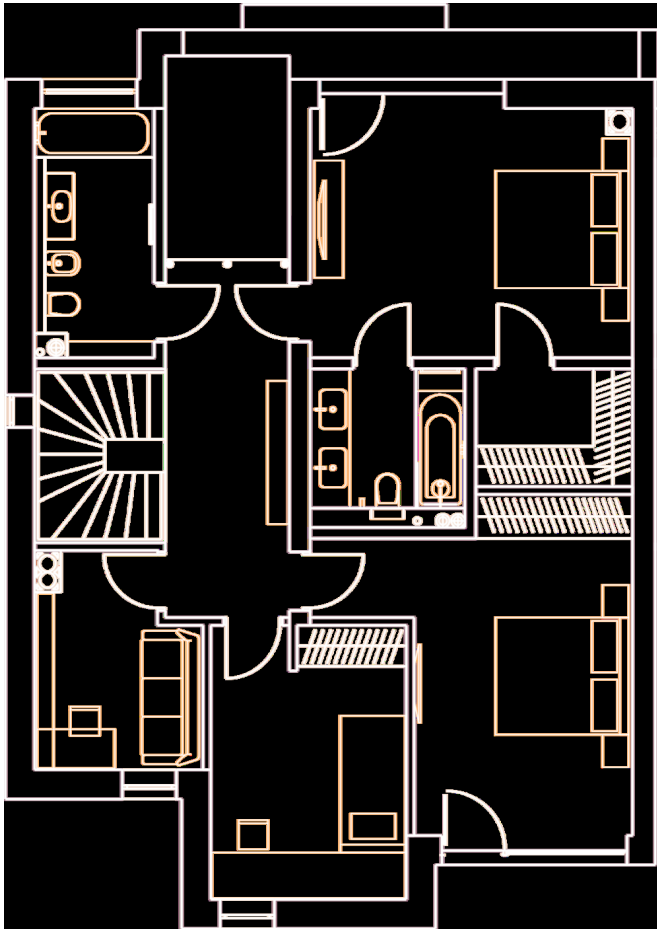

STĀVI
3

PLATĪBA
290.1 m²

NR	TELPA	PLATĪBA M ²
3	Dzīvojamā istaba	35.6
6	Halle	19.1
1	WC	3.0
4	Apkures telpa	3.8
2	Garāža	29.92
5	Noliktavas telpa	6.4
19	Terase	12.5
20	Zemes gabals	380

AR PELĒKO APDARI / AR BALTO APDARI

€

AR PILNO APDARI

€-----

STĀVI
3

PLATĪBA
290.1 m²

NR	TELPA	PLATĪBA M ²
11	Guļamistaba	18.9
10	Guļamistaba	12.6
16	Guļamistaba	7.7
12	Guļamistaba	18.8
13	Halle	10.5
8	WC	6.9
7	WC	5.1
17	Terase	2.4
18	Terase	3.5
9	Garderobe	4.4

AR PELĒKO APDARI / AR BALTO APDARI

€

AR PILNO APD.

€-----

STĀVI	PLATĪBA
3	290.1 m2

NR	TELPA	PLATĪBA M2
14	Dzīvojamā istaba	29.4
15	Terase	50

AR PELĒKO APDARI / AR BALTO APDARI

€