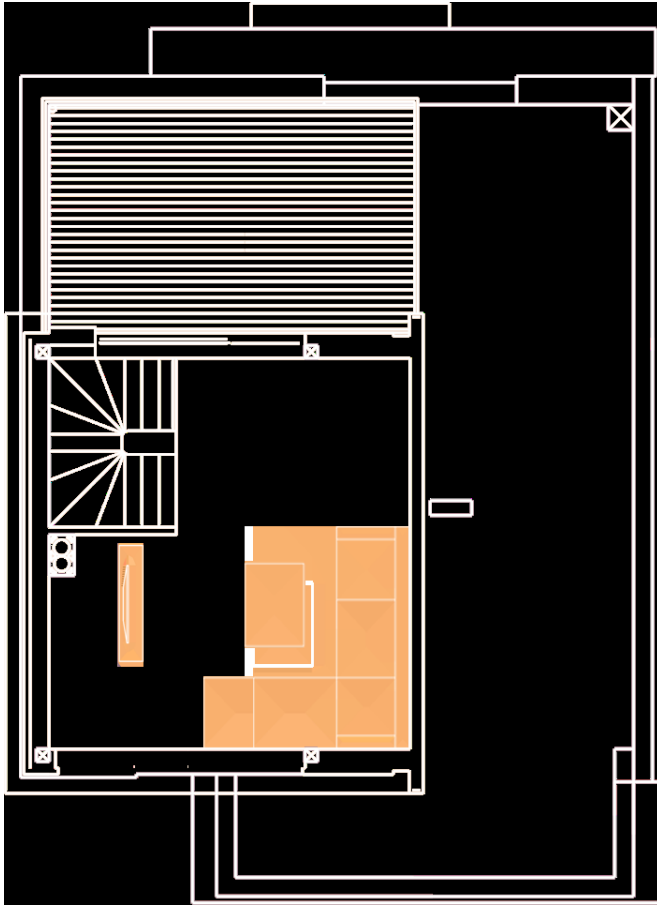

STĀVI
3

PLATĪBA
290.1 m²

NR	TELPA	PLATĪBA M ²
3	Dzīvojamā istaba	35.6
6	Halle	19.1
1	WC	3.0
4	Apkures telpa	3.8
2	Garāža	29.92
5	Noliktavas telpa	6.4
19	Terase	12.5
20	Zemes gabals	380

AR PELĒKO APDARI / AR BALTO APDARI

€

AR PILNO APDARI

€-----

STĀVI
3

PLATĪBA
290.1 m²

NR	TELPA	PLATĪBA M ²
11	Guļamistaba	18.9
10	Guļamistaba	12.6
16	Guļamistaba	7.7
12	Guļamistaba	18.8
13	Halle	10.5
8	WC	6.9
7	WC	5.1
17	Terase	2.4
18	Terase	3.5
9	Garderobe	4.4

AR PELĒKO APDARI / AR BALTO APDARI

€

AR PILNO APD.

€-----

STĀVI	PLATĪBA
3	290.1 m2

NR	TELPA	PLATĪBA M2
14	Dzīvojamā istaba	29.4
15	Terase	50

AR PELĒKO APDARI / AR BALTO APDARI

€