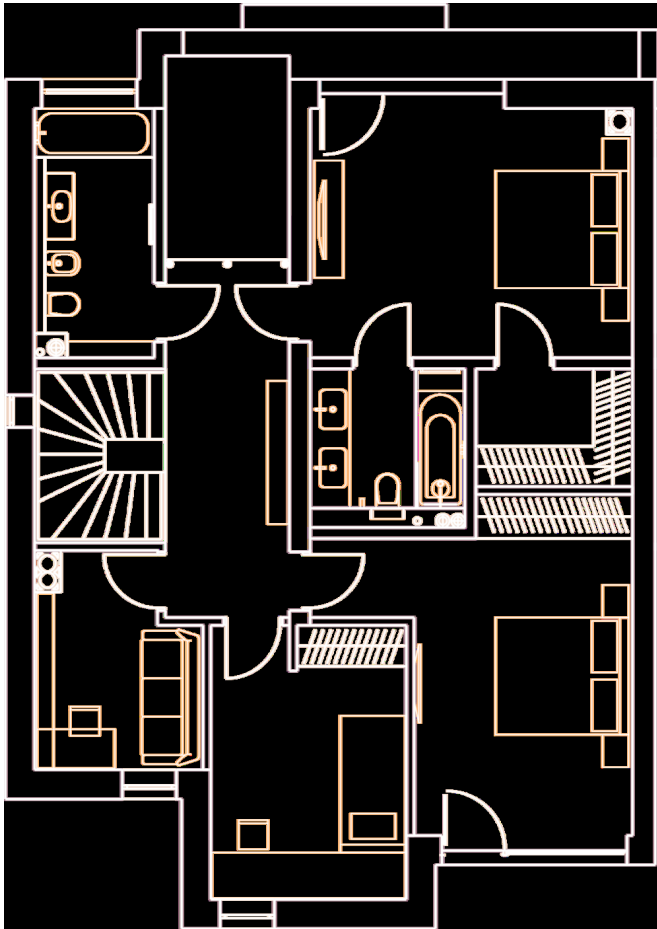

STĀVI
2

PLATĪBA
206.5 m²

NR	TELPA	PLATĪBA M ²
14	Dzīvojamā istaba	35.8
7	Halle	19.2
2	WC	3
4	Apkures telpa	6.3
5	Noliktavas telpa	4
12	Garāža	30.2
16	Terase	12.5
15	Zemes gabals	316

AR PELĒKO APDARI / AR BALTO APDARI

€ 285 000 / -----

AR PILNO APD.

€pēc piep.

STĀVI
2

PLATĪBA
206.5 m²

NR	TELPA	PLATĪBA M ²
10	Guļamistaba	18.8
9	Guļamistaba	18.9
13	Guļamistaba	7.9
8	Guļamistaba	12.6
6	Halle	10.5
1	WC	6.9
3	WC	5.1
17	Terase	2.4
18	Terase	3.5
11	Garderobe	4.1