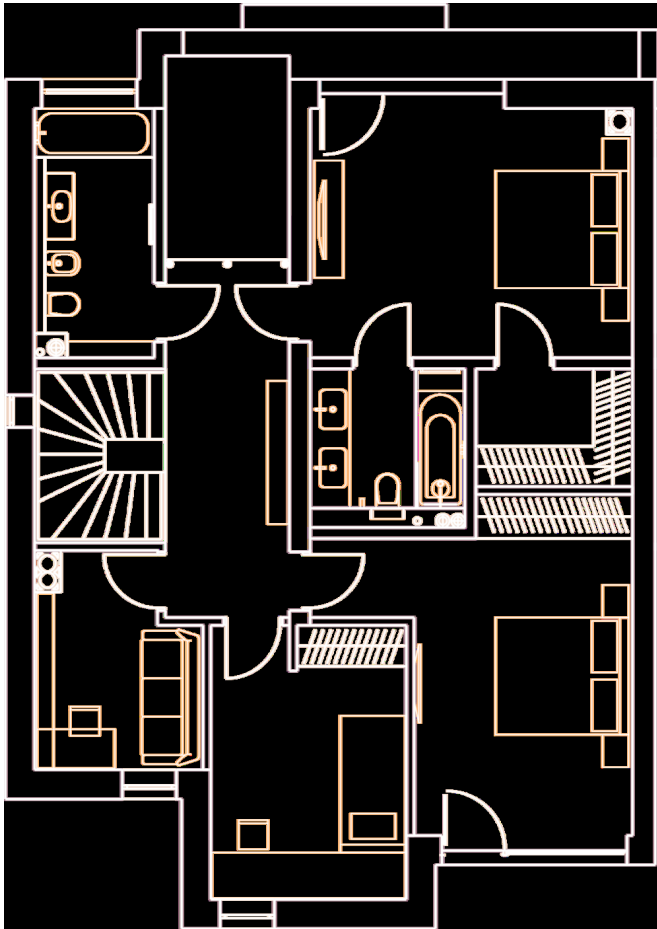

STĀVI  
2

PLATĪBA  
206.5 m<sup>2</sup>

| NR | TELPA            | PLATĪBA M <sup>2</sup> |
|----|------------------|------------------------|
| 14 | Dzīvojamā istaba | 35.8                   |
| 7  | Halle            | 19.2                   |
| 2  | WC               | 3                      |
| 4  | Apkures telpa    | 6.3                    |
| 5  | Noliktavas telpa | 4                      |
| 12 | Garāža           | 30.2                   |
| 16 | Terase           | 12.5                   |
| 15 | Zemes gabals     | 316                    |

AR PELĒKO APDARI / AR BALTO APDARI

€

AR PILNO APD.

€-----

STĀVI  
2

PLATĪBA  
206.5 m<sup>2</sup>

| NR | TELPA       | PLATĪBA M <sup>2</sup> |
|----|-------------|------------------------|
| 10 | Guļamistaba | 18.8                   |
| 9  | Guļamistaba | 18.9                   |
| 13 | Guļamistaba | 7.9                    |
| 8  | Guļamistaba | 12.6                   |
| 6  | Halle       | 10.5                   |
| 1  | WC          | 6.9                    |
| 3  | WC          | 5.1                    |
| 17 | Terase      | 2.4                    |
| 18 | Terase      | 3.5                    |
| 11 | Garderobe   | 4.1                    |