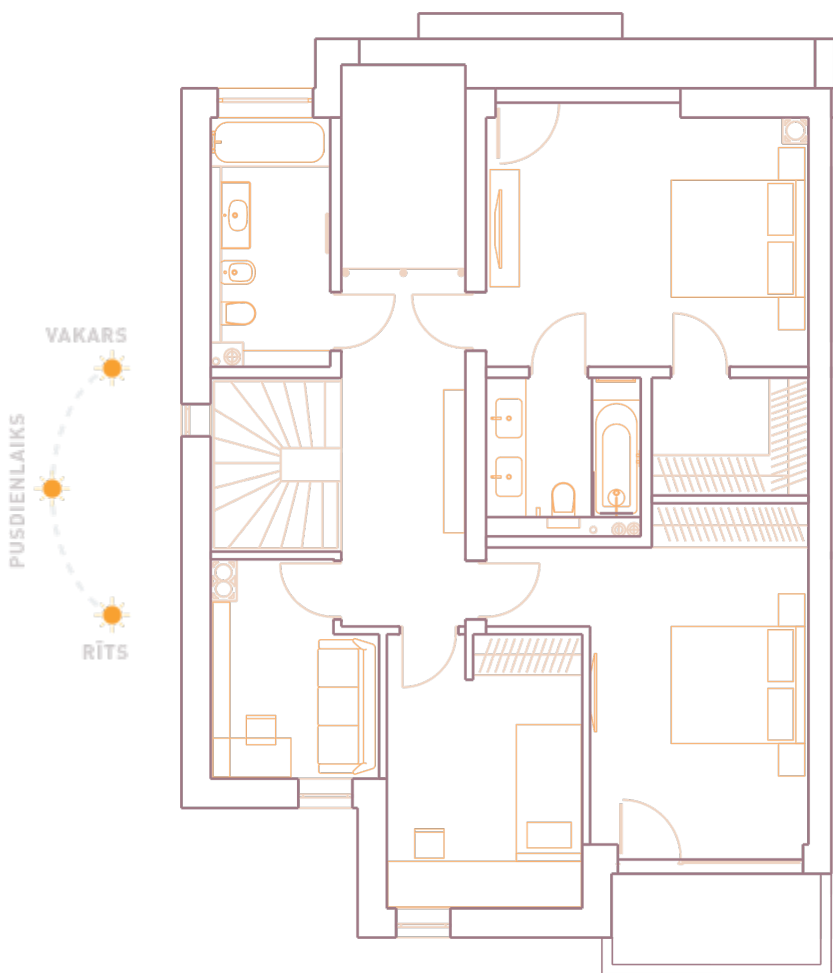

STĀVI
3

PLATĪBA
280.5 m²

NR	TELPA	PLATĪBA M ²
14	Dzīvojamā istaba	35.6
7	Halle	19.1
1	WC	3
6	Apkures telpa	3.8
13	Garāža	29.9
20	Terase	12.5
5	Istaba	6.4
19	Zemes gabals	342

AR PILNO APDARI/ AR BALTO APDARI

€ 314 600 / 273 100

AR PELĒKO APDARI

€250 300

STĀVI
3 | PLATĪBA
280.5 m²

NR	TELPA	PLATĪBA M ²
11	Guļamistaba	18.8
10	Guļamistaba	18.9
16	Guļamistaba	7.7
9	Guļamistaba	12.6
8	Halle	10.5
2	WC	5.1
3	WC	6.9
17	Terase	2.4
18	Terase	3.5
12	Garderobe	4.4