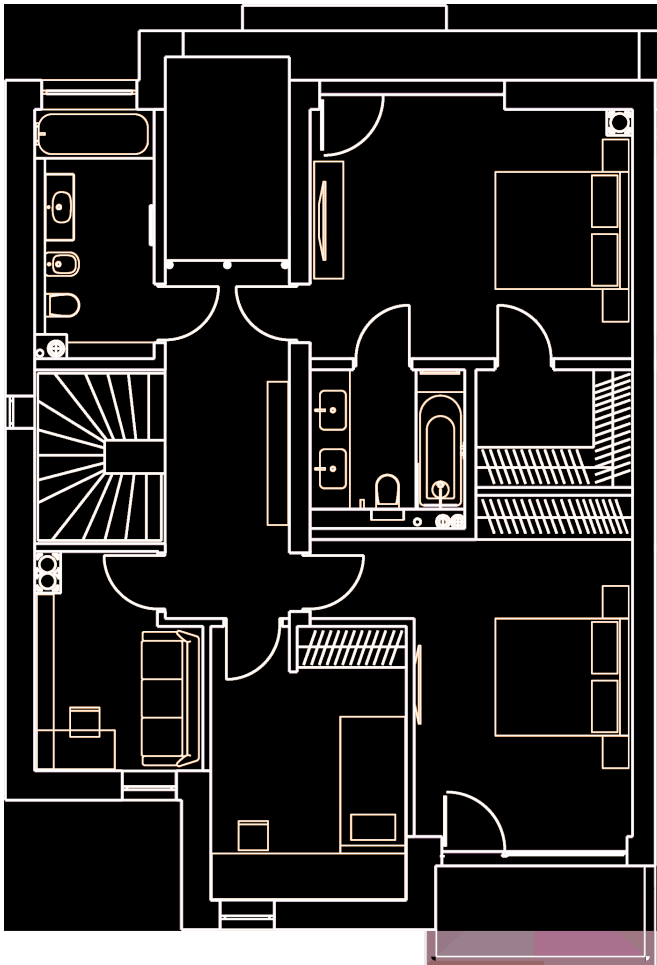

STĀVI
3

PLATĪBA
287.5 m²

NR	TELPA	PLATĪBA M ²
14	Dzīvojamā istaba	35.6
7	Halle	19.1
1	WC	3
6	Apkures telpa	3.8
13	Garāža	29.9
20	Terase	12.5
5	Istaba	6.4
19	Zemes gabals	342

AR PELĒKO APDARI / AR BALTO APDARI

€

AR PILNO APD.

€-----

STĀVI
3

PLATĪBA
287.5 m²

NR	TELPA	PLATĪBA M ²
11	Guļamistaba	18.8
10	Guļamistaba	18.9
16	Guļamistaba	7.7
9	Guļamistaba	12.6
8	Halle	10.5
2	WC	5.1
3	WC	6.9
17	Terase	2.4
18	Terase	3.5
12	Garderobe	4.4

AR PELĒKO APDARI / AR BALTO APDARI

€

AR PILNO APD.

€-----

STĀVI	PLATĪBA
3	287.5 m2

NR	TELPA	PLATĪBA M2
15	Dzīvojamā istaba	29.4
4	Terase	50

AR PELĒKO APDARI / AR BALTO APDARI

€