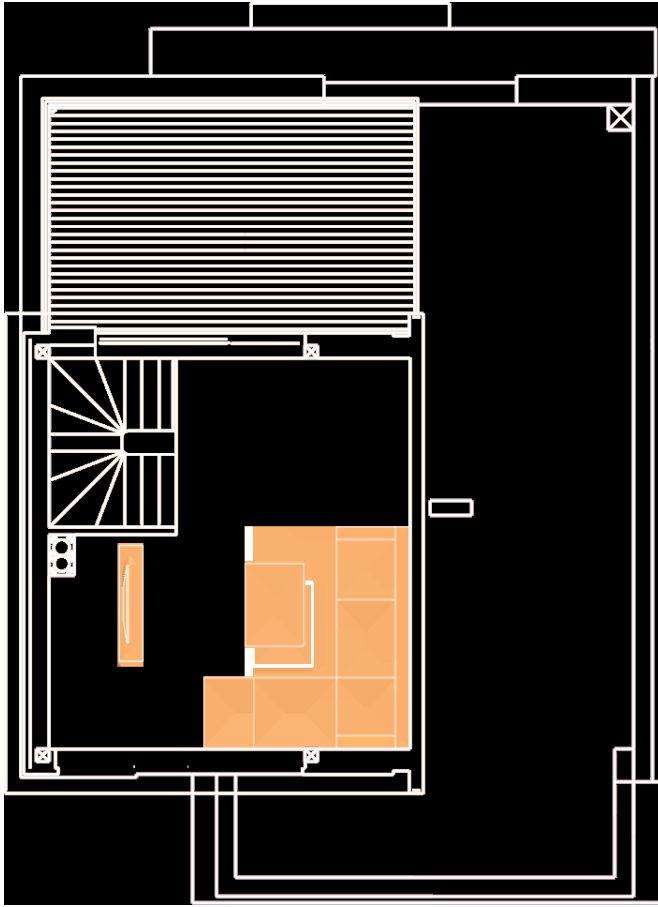

STĀVI
3

PLATĪBA
287.5 m²

NR	TELPA	PLATĪBA M ²
14	Dzīvojamā istaba	35.6
7	Halle	19.1
1	WC	3
6	Apkures telpa	3.8
13	Garāža	29.9
20	Terase	12.5
5	Istaba	6.4
19	Zemes gabals	342

AR PELĒKO APDARI / AR BALTO APDARI

€

AR PILNO APD.

€-----

STĀVI
3

PLATĪBA
287.5 m²

NR	TELPA	PLATĪBA M ²
11	Guļamistaba	18.8
10	Guļamistaba	18.9
16	Guļamistaba	7.7
9	Guļamistaba	12.6
8	Halle	10.5
2	WC	5.1
3	WC	6.9
17	Terase	2.4
18	Terase	3.5
12	Garderobe	4.4

AR PELĒKO APDARI / AR BALTO APDARI

€

AR PILNO APD.

€-----

STĀVI	PLATĪBA
3	287.5 m2

NR	TELPA	PLATĪBA M2
15	Dzīvojamā istaba	29.4
4	Terase	50

AR PELĒKO APDARI / AR BALTO APDARI

€