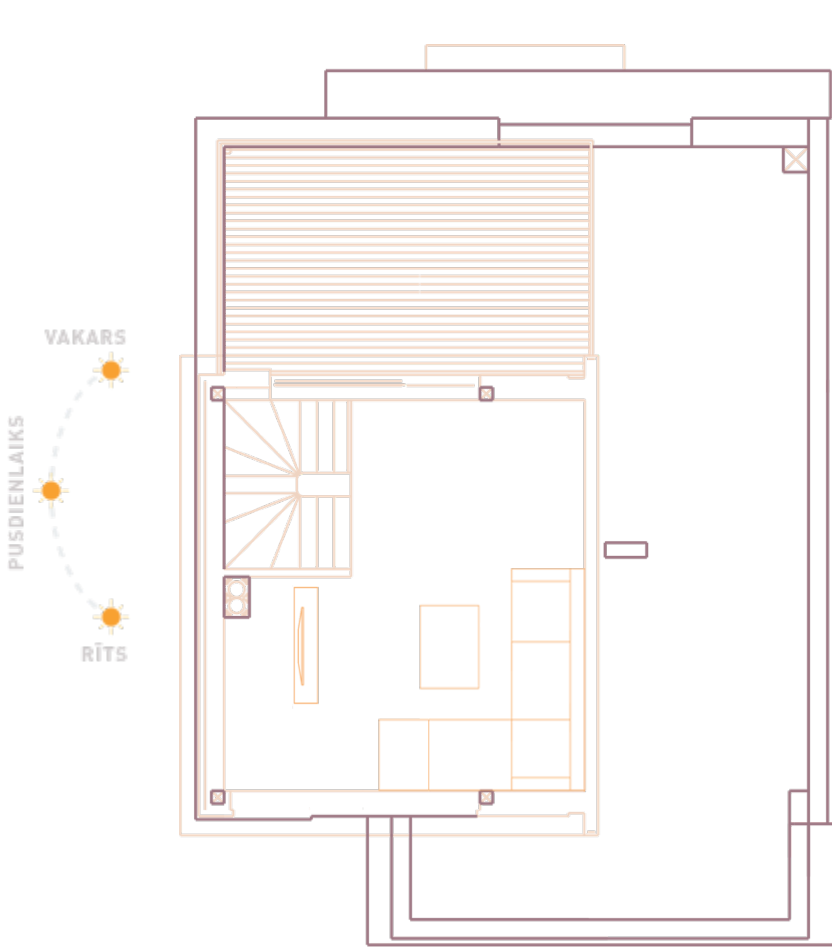

€ 314 600 / 273 100

AR PELĒKO APDARI

€250 300

STĀVI
3 | PLATĪBA
280.5 m²

NR	TELPA	PLATĪBA M ²
11	Guļamistaba	18.8
10	Guļamistaba	18.9
16	Guļamistaba	7.7
9	Guļamistaba	12.6
8	Halle	10.5
2	WC	5.1
3	WC	6.9
17	Terase	2.4
18	Terase	3.5
12	Garderobe	4.4

AR PILNO APDARI/ AR BALTO APDARI

€ 314 600 / 273 100

AR PELĒKO APDARI

€250 300

STĀVI
3 | PLATĪBA
280.5 m²

NR	TELPA	PLATĪBA M ²
15	Dzīvojamā istaba	29.4
4	Terase	50

AR PILNO APDARI/ AR BALTO APDARI

€ 314 600 / 273 100