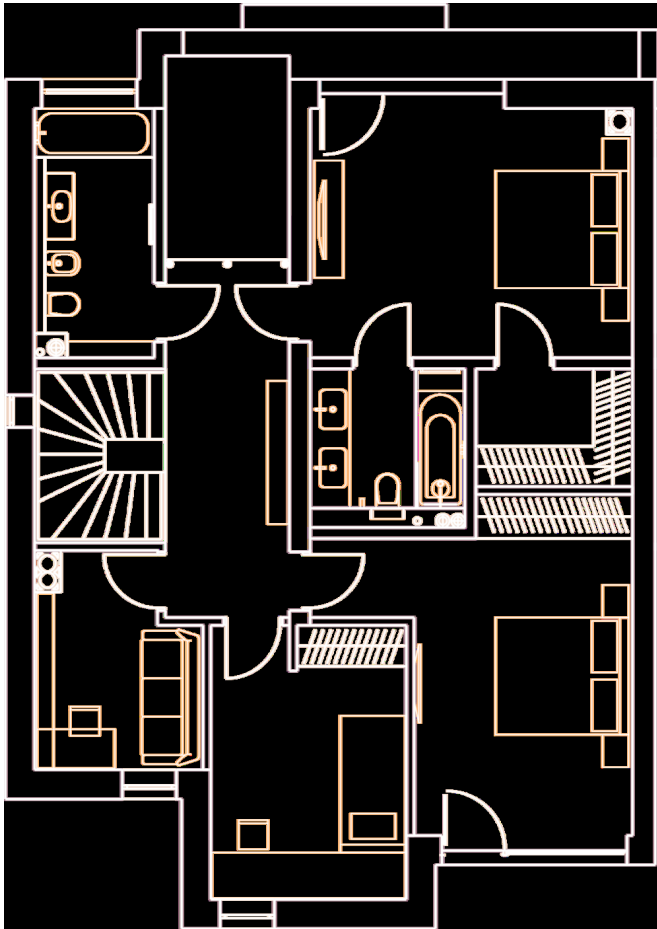

STĀVI
2

PLATĪBA
205 m²

NR	TELPA	PLATĪBA M ²
13	Dzīvojamā istaba	35.8
6	Halle	19.2
1	WC	3
4	Apkures telpa	6.3
5	Noliktavas telpa	4
12	Garāža	30.2
16	Terase	12.5
15	Zemes gabals	336

AR PELĒKO APDARI / AR BALTO APDARI

€

AR PILNO APDARI

€-----

STĀVI
2

PLATĪBA
205 m²

NR	TELPA	PLATĪBA M ²
10	Guļamistaba	18.8
9	Guļamistaba	18.9
14	Guļamistaba	7.9
8	Guļamistaba	12.6
7	Halle	10.5
2	WC	5.1
3	WC	6.9
17	Terase	2.4
18	Terase	3.5
11	Garderobe	4.1