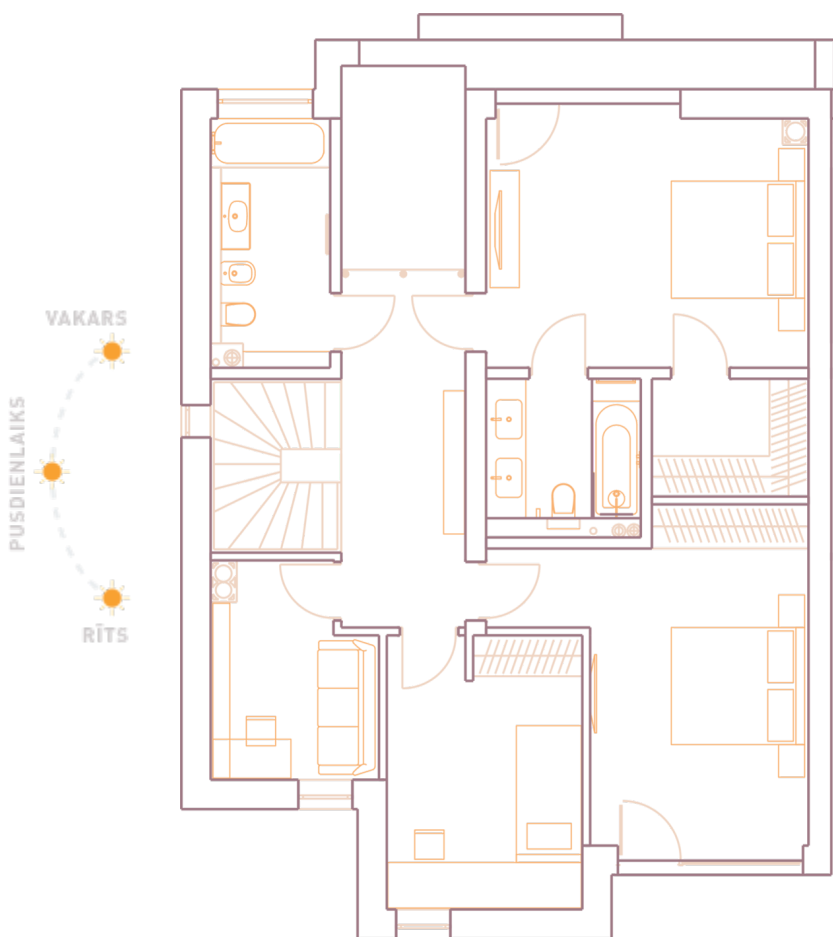

STĀVI  
2

PLATĪBA  
205 m<sup>2</sup>

NR	TELPA	PLATĪBA M <sup>2</sup>
13	Dzīvojamā istaba	35.8
6	Halle	19.2
1	WC	3
4	Apkures telpa	6.3
5	Noliktavas telpa	4
12	Garāža	30.2
16	Terase	12.5
15	Zemes gabals	336

AR PILNO APDARI/ AR BALTO APDARI

€ 273 500 / -----

AR PELĒKO APDARI

€pēc pieprasījuma

VAKARS  
 PUSDIENLAIKS  
 RĪTS

STĀVI  
**2** | PLATĪBA  
**205 m<sup>2</sup>**

NR	TELPA	PLATĪBA M <sup>2</sup>
10	Guļamistaba	18.8
9	Guļamistaba	18.9
14	Guļamistaba	7.9
8	Guļamistaba	12.6
7	Halle	10.5
2	WC	5.1
3	WC	6.9
17	Terase	2.4
18	Terase	3.5
11	Garderobe	4.1