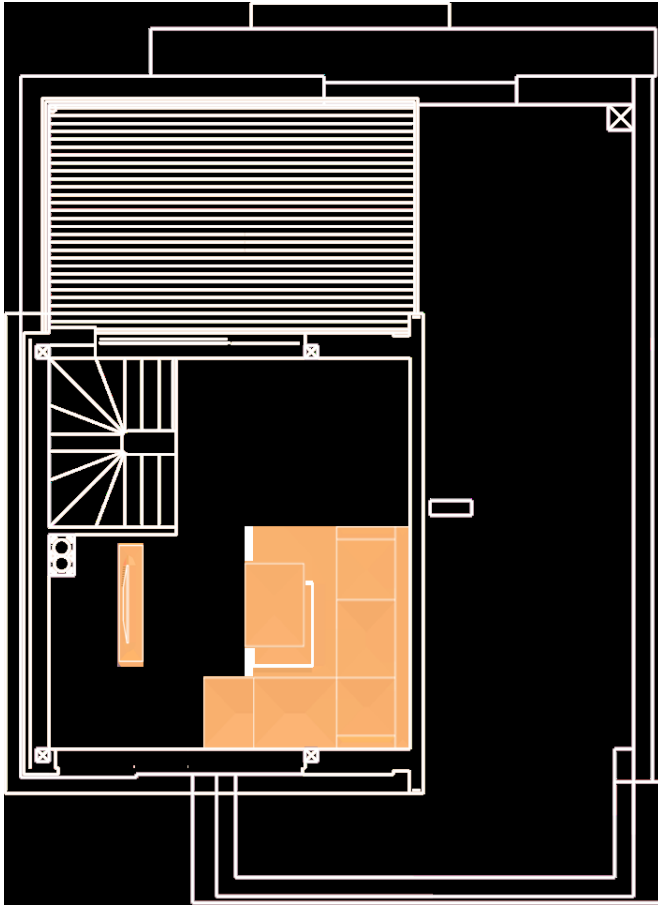

STĀVI
3

PLATĪBA
291.9 m²

NR	TELPA	PLATĪBA M ²
16	Dzīvojamā istaba	35.6
7	Halle	19.1
3	WC	3
6	Apkures telpa	3.8
13	Garāža	29.9
20	Terase	12.5
5	Istaba	6.4
19	Zemes gabals	342

AR PELĒKO APDARI / AR BALTO APDARI

€

AR PILNO APDARI

€-----

STĀVI
3
PLATĪBA
291.9 m²

NR	TELPA	PLATĪBA M ²
11	Guļamistaba	18.8
10	Guļamistaba	18.9
15	Guļamistaba	7.7
9	Guļamistaba	12.6
8	Halle	10.5
2	WC	6.9
1	WC	5.1
17	Terase	2.4
18	Terase	3.5
12	Garderobe	4.4

AR PELĒKO APDARI / AR BALTO APDARI

€

AR PILNO APD.

€-----

STĀVI	PLATĪBA
3	291.9 m2

NR	TELPA	PLATĪBA M2
14	Dzīvojamā istaba	29.4
4	Terase	50

AR PELĒKO APDARI / AR BALTO APDARI

€