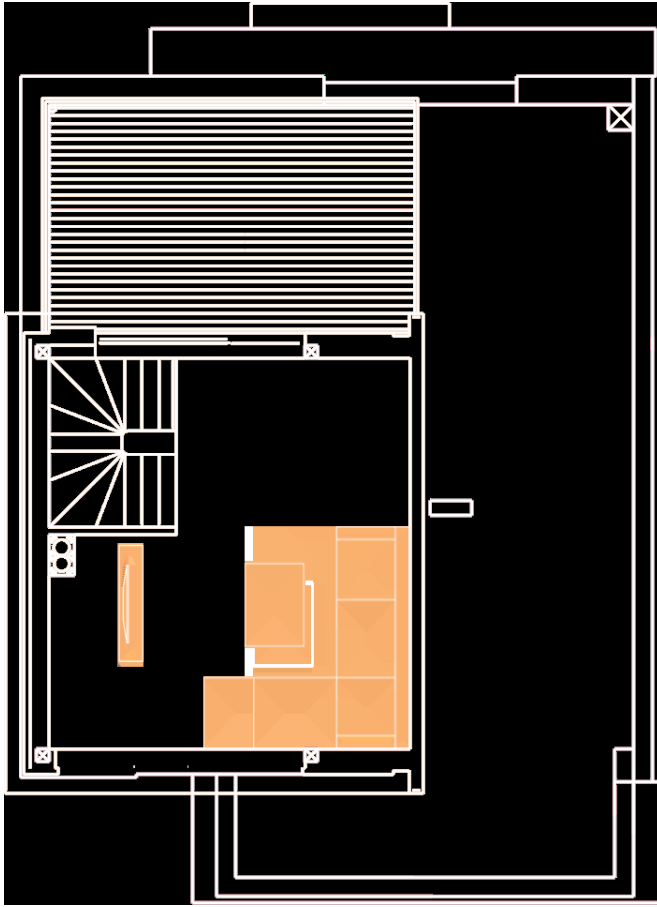

STĀVI  
3

PLATĪBA  
291.9 m<sup>2</sup>

NR	TELPA	PLATĪBA M <sup>2</sup>
16	Dzīvojamā istaba	35.6
7	Halle	19.1
3	WC	3
6	Apkures telpa	3.8
13	Garāža	29.9
20	Terase	12.5
5	Istaba	6.4
19	Zemes gabals	342

AR PELĒKO APDARI / AR BALTO APDARI

€ ----- / -----

AR PILNO APD.

**€330 000**

STĀVI  
3

PLATĪBA  
291.9 m<sup>2</sup>

NR	TELPA	PLATĪBA M <sup>2</sup>
11	Guļamistaba	18.8
10	Guļamistaba	18.9
15	Guļamistaba	7.7
9	Guļamistaba	12.6
8	Halle	10.5
2	WC	6.9
1	WC	5.1
17	Terase	2.4
18	Terase	3.5
12	Garderobe	4.4

AR PELĒKO APDARI / AR BALTO APDARI

€ ----- / -----

AR PILNO APD.

€330 000

STĀVI	PLATĪBA
3	291.9 m2

NR	TELPA	PLATĪBA M2
14	Dzīvojamā istaba	29.4
4	Terase	50

AR PELĒKO APDARI / AR BALTO APDARI

€ ----- / -----