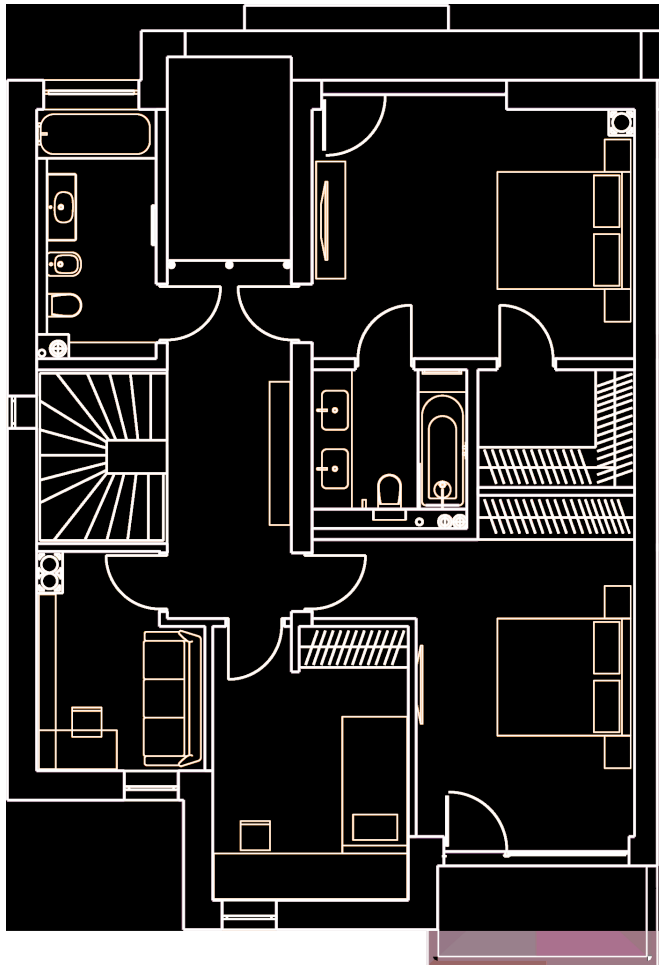

STĀVI  
3

PLATĪBA  
291.9 m<sup>2</sup>

NR	TELPA	PLATĪBA M <sup>2</sup>
16	Dzīvojamā istaba	35.6
7	Halle	19.1
3	WC	3
6	Apkures telpa	3.8
13	Garāža	29.9
20	Terase	12.5
5	Istaba	6.4
19	Zemes gabals	342

AR PELĒKO APDARI / AR BALTO APDARI

€ ----- / -----

AR PILNO APD.

**€330 000**

STĀVI  
3

PLATĪBA  
291.9 m<sup>2</sup>

NR	TELPA	PLATĪBA M <sup>2</sup>
11	Guļamistaba	18.8
10	Guļamistaba	18.9
15	Guļamistaba	7.7
9	Guļamistaba	12.6
8	Halle	10.5
2	WC	6.9
1	WC	5.1
17	Terase	2.4
18	Terase	3.5
12	Garderobe	4.4

AR PELĒKO APDARI / AR BALTO APDARI

€ ----- / -----

AR PILNO APD.

€330 000

STĀVI	PLATĪBA
3	291.9 m2

NR	TELPA	PLATĪBA M2
14	Dzīvojamā istaba	29.4
4	Terase	50

AR PELĒKO APDARI / AR BALTO APDARI

€ ----- / -----