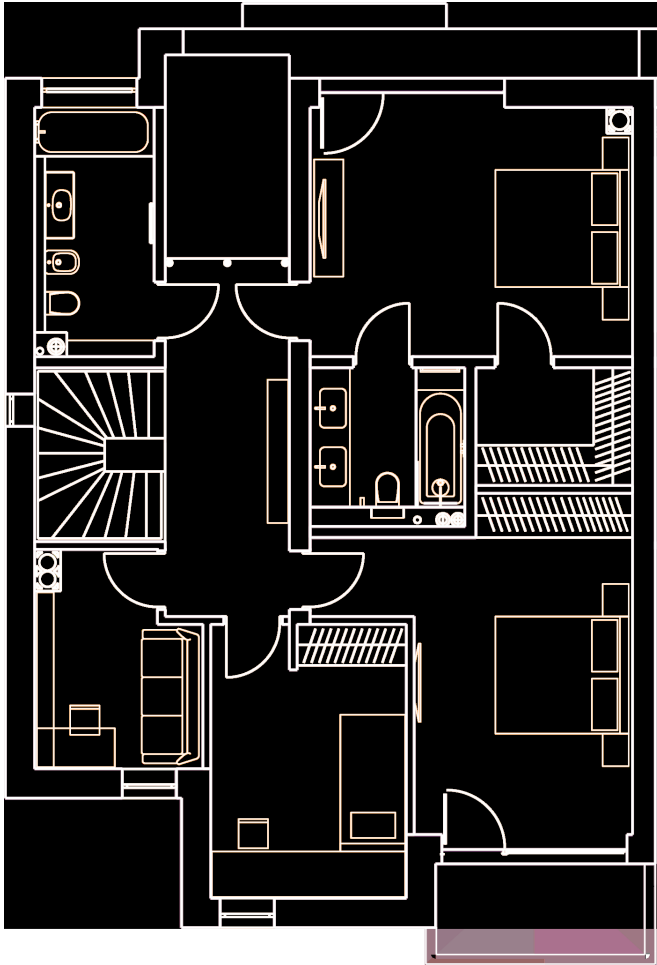

STĀVI
3

PLATĪBA
291.9 m²

NR	TELPA	PLATĪBA M ²
16	Dzīvojamā istaba	35.6
7	Halle	19.1
3	WC	3
6	Apkures telpa	3.8
13	Garāža	29.9
20	Terase	12.5
5	Istaba	6.4
19	Zemes gabals	342

AR PELĒKO APDARI / AR BALTO APDARI

€

AR PILNO APDARI

€-----

STĀVI
3
PLATĪBA
291.9 m²

NR	TELPA	PLATĪBA M ²
11	Guļamistaba	18.8
10	Guļamistaba	18.9
15	Guļamistaba	7.7
9	Guļamistaba	12.6
8	Halle	10.5
2	WC	6.9
1	WC	5.1
17	Terase	2.4
18	Terase	3.5
12	Garderobe	4.4

AR PELĒKO APDARI / AR BALTO APDARI

€

AR PILNO APD.

€-----

STĀVI	PLATĪBA
3	291.9 m2

NR	TELPA	PLATĪBA M2
14	Dzīvojamā istaba	29.4
4	Terase	50

AR PELĒKO APDARI / AR BALTO APDARI

€