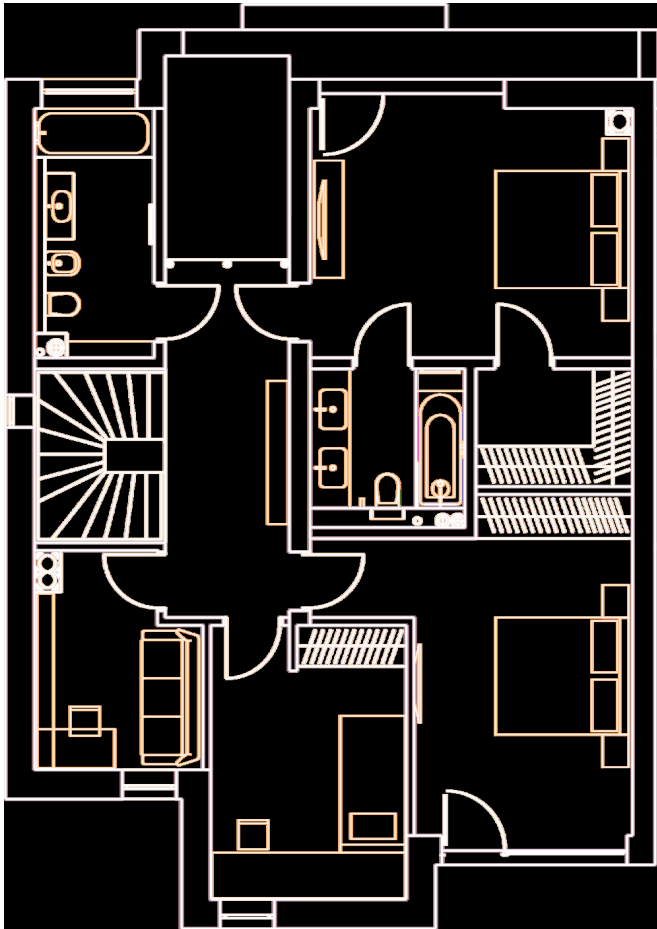

STĀVI
2

PLATĪBA
205 m²

NR	TELPA	PLATĪBA M ²
3	Dzīvojamā istaba	35.8
5	Halle	19.2
1	WC	3
6	Apkures telpa	6.3
2	Garāža	30.2
4	Noliktavas telpa	4
16	Terase	12.5
15	Zemes gabals	356

AR PELĒKO APDARI / AR BALTO APDARI

€ ----- / -----

AR PILNO APDARI

€Pārdots

STĀVI
2

PLATĪBA
205 m²

NR	TELPA	PLATĪBA M ²
11	Guļamistaba	12.6
14	Guļamistaba	7.9
13	Guļamistaba	18.8
12	Guļamistaba	18.9
10	Halle	10.5
8	WC	6.9
7	WC	5.1
17	Terase	2.4
18	Terase	3.5
9	Garderobe	4.1