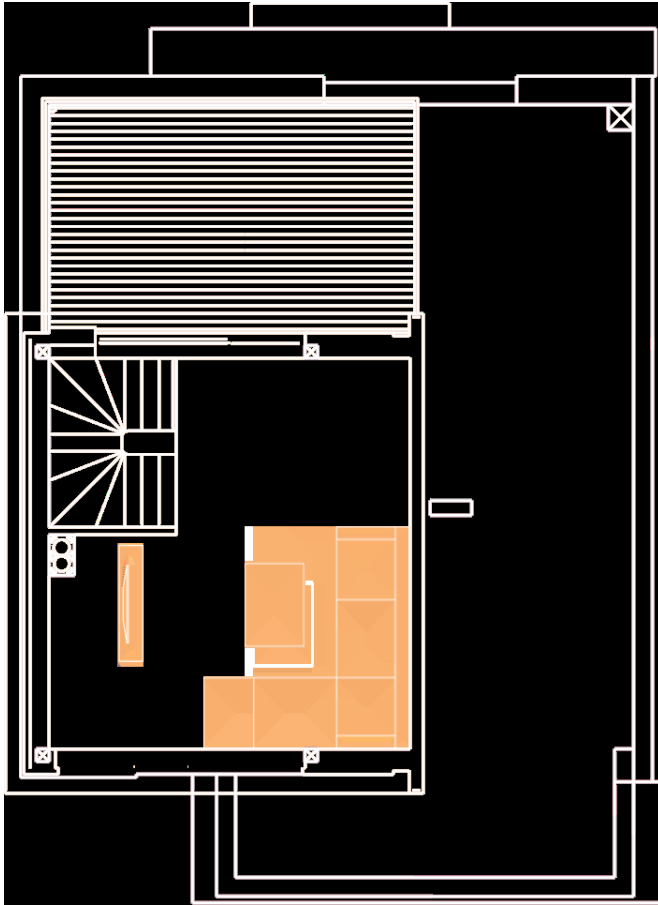

STĀVI  
3

PLATĪBA  
288.4 m<sup>2</sup>

| NR | TELPA            | PLATĪBA M <sup>2</sup> |
|----|------------------|------------------------|
| 3  | Dzīvojamā istaba | 35.6                   |
| 6  | Halle            | 19.1                   |
| 1  | WC               | 3                      |
| 4  | Apkures telpa    | 3.8                    |
| 2  | Garāža           | 29.9                   |
| 19 | Terase           | 12.5                   |
| 5  | Istaba           | 6.4                    |
| 20 | Zemes gabals     | 360                    |

AR PELĒKO APDARI / AR BALTO APDARI

€

AR PILNO APDARI

€-----

STĀVI  
3

PLATĪBA  
288.4 m<sup>2</sup>

| NR | TELPA       | PLATĪBA M <sup>2</sup> |
|----|-------------|------------------------|
| 11 | Guļamistaba | 18.9                   |
| 10 | Guļamistaba | 12.6                   |
| 16 | Guļamistaba | 7.7                    |
| 12 | Guļamistaba | 18.8                   |
| 13 | Halle       | 10.5                   |
| 8  | WC          | 6.9                    |
| 7  | WC          | 5.1                    |
| 17 | Terase      | 2.4                    |
| 18 | Terase      | 3.5                    |
| 9  | Garderobe   | 4.4                    |

AR PELĒKO APDARI / AR BALTO APDARI

€

AR PILNO APD.

€-----

STĀVI  
3 | PLATĪBA  
288.4 m<sup>2</sup>

| NR | TELPA            | PLATĪBA M <sup>2</sup> |
|----|------------------|------------------------|
| 14 | Dzīvojamā istaba | 29.4                   |
| 15 | Terase           | 50                     |