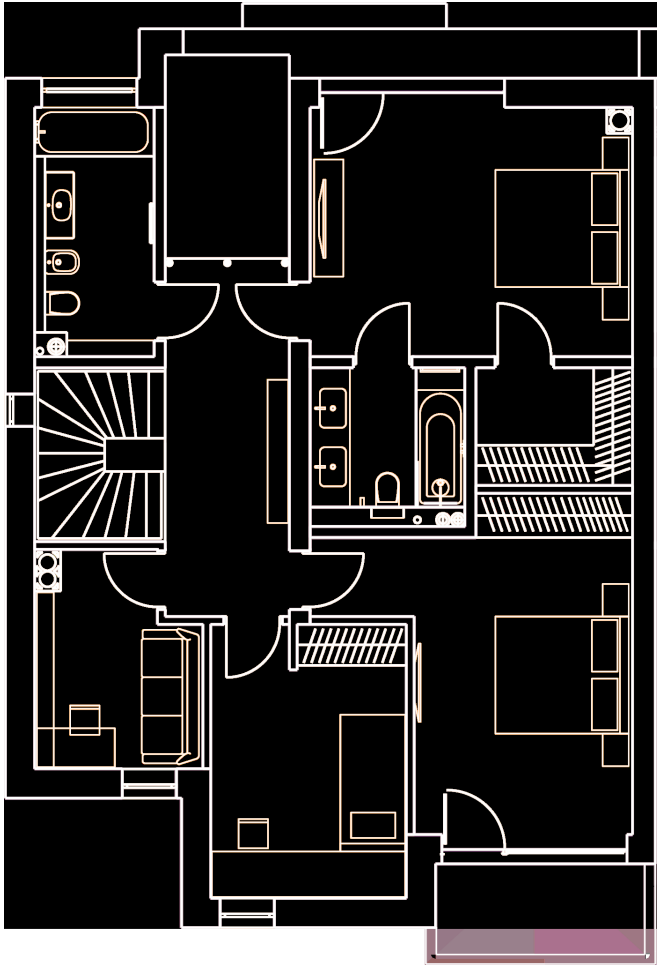

STĀVI  
3

PLATĪBA  
288.4 m<sup>2</sup>

| NR | TELPA            | PLATĪBA M <sup>2</sup> |
|----|------------------|------------------------|
| 3  | Dzīvojamā istaba | 35.6                   |
| 6  | Halle            | 19.1                   |
| 1  | WC               | 3                      |
| 4  | Apkures telpa    | 3.8                    |
| 2  | Garāža           | 29.9                   |
| 19 | Terase           | 12.5                   |
| 5  | Istaba           | 6.4                    |
| 20 | Zemes gabals     | 360                    |

AR PELĒKO APDARI / AR BALTO APDARI

€

AR PILNO APDARI

€-----

STĀVI  
3

PLATĪBA  
288.4 m<sup>2</sup>

| NR | TELPA       | PLATĪBA M <sup>2</sup> |
|----|-------------|------------------------|
| 11 | Guļamistaba | 18.9                   |
| 10 | Guļamistaba | 12.6                   |
| 16 | Guļamistaba | 7.7                    |
| 12 | Guļamistaba | 18.8                   |
| 13 | Halle       | 10.5                   |
| 8  | WC          | 6.9                    |
| 7  | WC          | 5.1                    |
| 17 | Terase      | 2.4                    |
| 18 | Terase      | 3.5                    |
| 9  | Garderobe   | 4.4                    |

AR PELĒKO APDARI / AR BALTO APDARI

€

AR PILNO APD.

€-----

STĀVI  
3 | PLATĪBA  
288.4 m<sup>2</sup>

| NR | TELPA            | PLATĪBA M <sup>2</sup> |
|----|------------------|------------------------|
| 14 | Dzīvojamā istaba | 29.4                   |
| 15 | Terase           | 50                     |