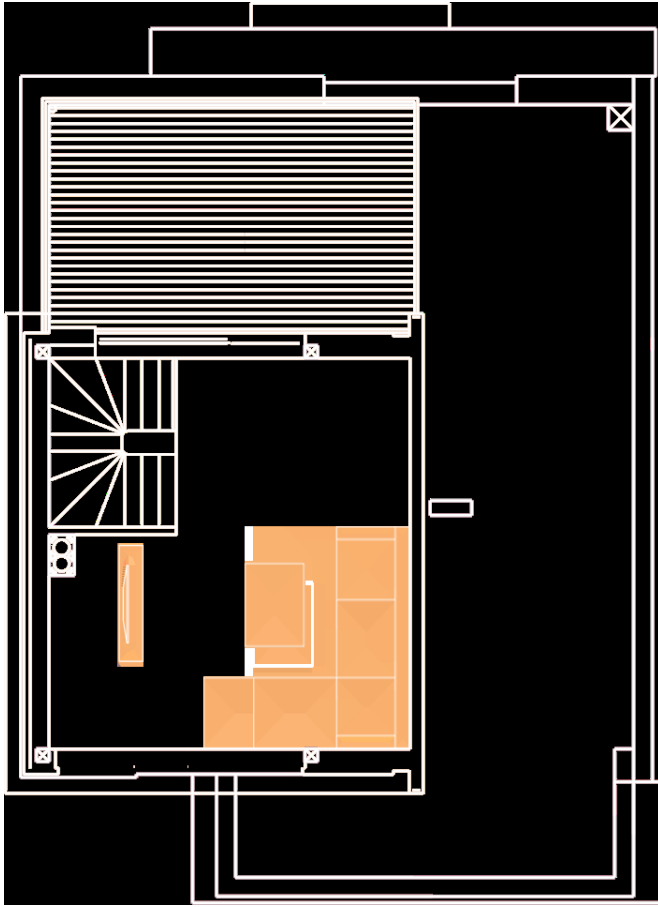

STĀVI
3

PLATĪBA
288.4 m²

NR	TELPA	PLATĪBA M ²
3	Dzīvojamā istaba	35.6
6	Halle	19.1
1	WC	3
4	Apkures telpa	3.8
2	Garāža	29.9
19	Terase	12.5
5	Istaba	6.4
20	Zemes gabals	360

AR PELĒKO APDARI / AR BALTO APDARI

€ ----- / -----

AR PILNO APD.

€324 200

STĀVI
3

PLATĪBA
288.4 m²

NR	TELPA	PLATĪBA M ²
11	Guļamistaba	18.9
10	Guļamistaba	12.6
16	Guļamistaba	7.7
12	Guļamistaba	18.8
13	Halle	10.5
8	WC	6.9
7	WC	5.1
17	Terase	2.4
18	Terase	3.5
9	Garderobe	4.4

AR PELĒKO APDARI / AR BALTO APDARI

€ ----- / -----

AR PILNO APD.

€324 200

STĀVI
3 | PLATĪBA
288.4 m²

NR	TELPA	PLATĪBA M ²
14	Dzīvojamā istaba	29.4
15	Terase	50

AR PELĒKO APDARI / AR BALTO APDARI

€ ----- / -----