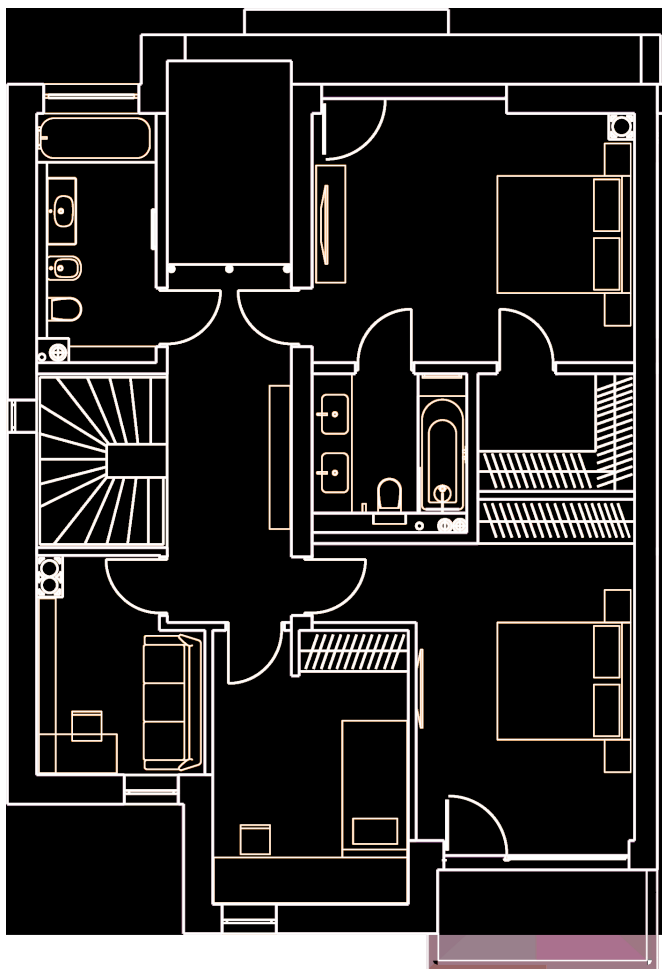

STĀVI
3

PLATĪBA
288.4 m²

NR	TELPA	PLATĪBA M ²
3	Dzīvojamā istaba	35.6
6	Halle	19.1
1	WC	3
4	Apkures telpa	3.8
2	Garāža	29.9
19	Terase	12.5
5	Istaba	6.4
20	Zemes gabals	360

AR PELĒKO APDARI / AR BALTO APDARI

€ ----- / -----

AR PILNO APD.

€324 200

STĀVI
3

PLATĪBA
288.4 m²

NR	TELPA	PLATĪBA M ²
11	Guļamistaba	18.9
10	Guļamistaba	12.6
16	Guļamistaba	7.7
12	Guļamistaba	18.8
13	Halle	10.5
8	WC	6.9
7	WC	5.1
17	Terase	2.4
18	Terase	3.5
9	Garderobe	4.4

AR PELĒKO APDARI / AR BALTO APDARI

€ ----- / -----

AR PILNO APD.

€324 200

STĀVI
3 | PLATĪBA
288.4 m²

NR	TELPA	PLATĪBA M ²
14	Dzīvojamā istaba	29.4
15	Terase	50

AR PELĒKO APDARI / AR BALTO APDARI

€ ----- / -----